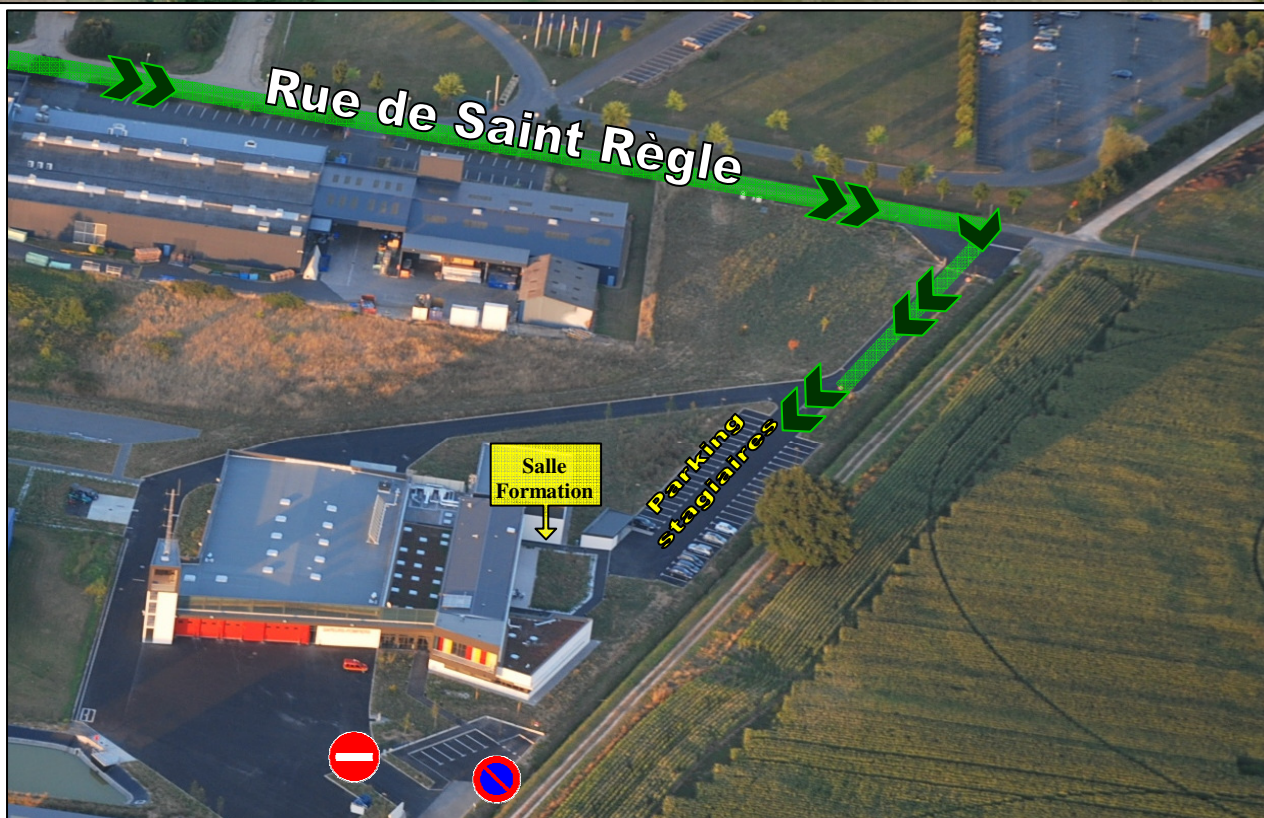

PLAN D'ACCÈS A LA SALLE DE FORMATION

La salle de formation est accessible uniquement par la **Rue Saint Règle** (par l'arrière de la caserne)

Attention : Accès et stationnement impossible par la rue André Huard